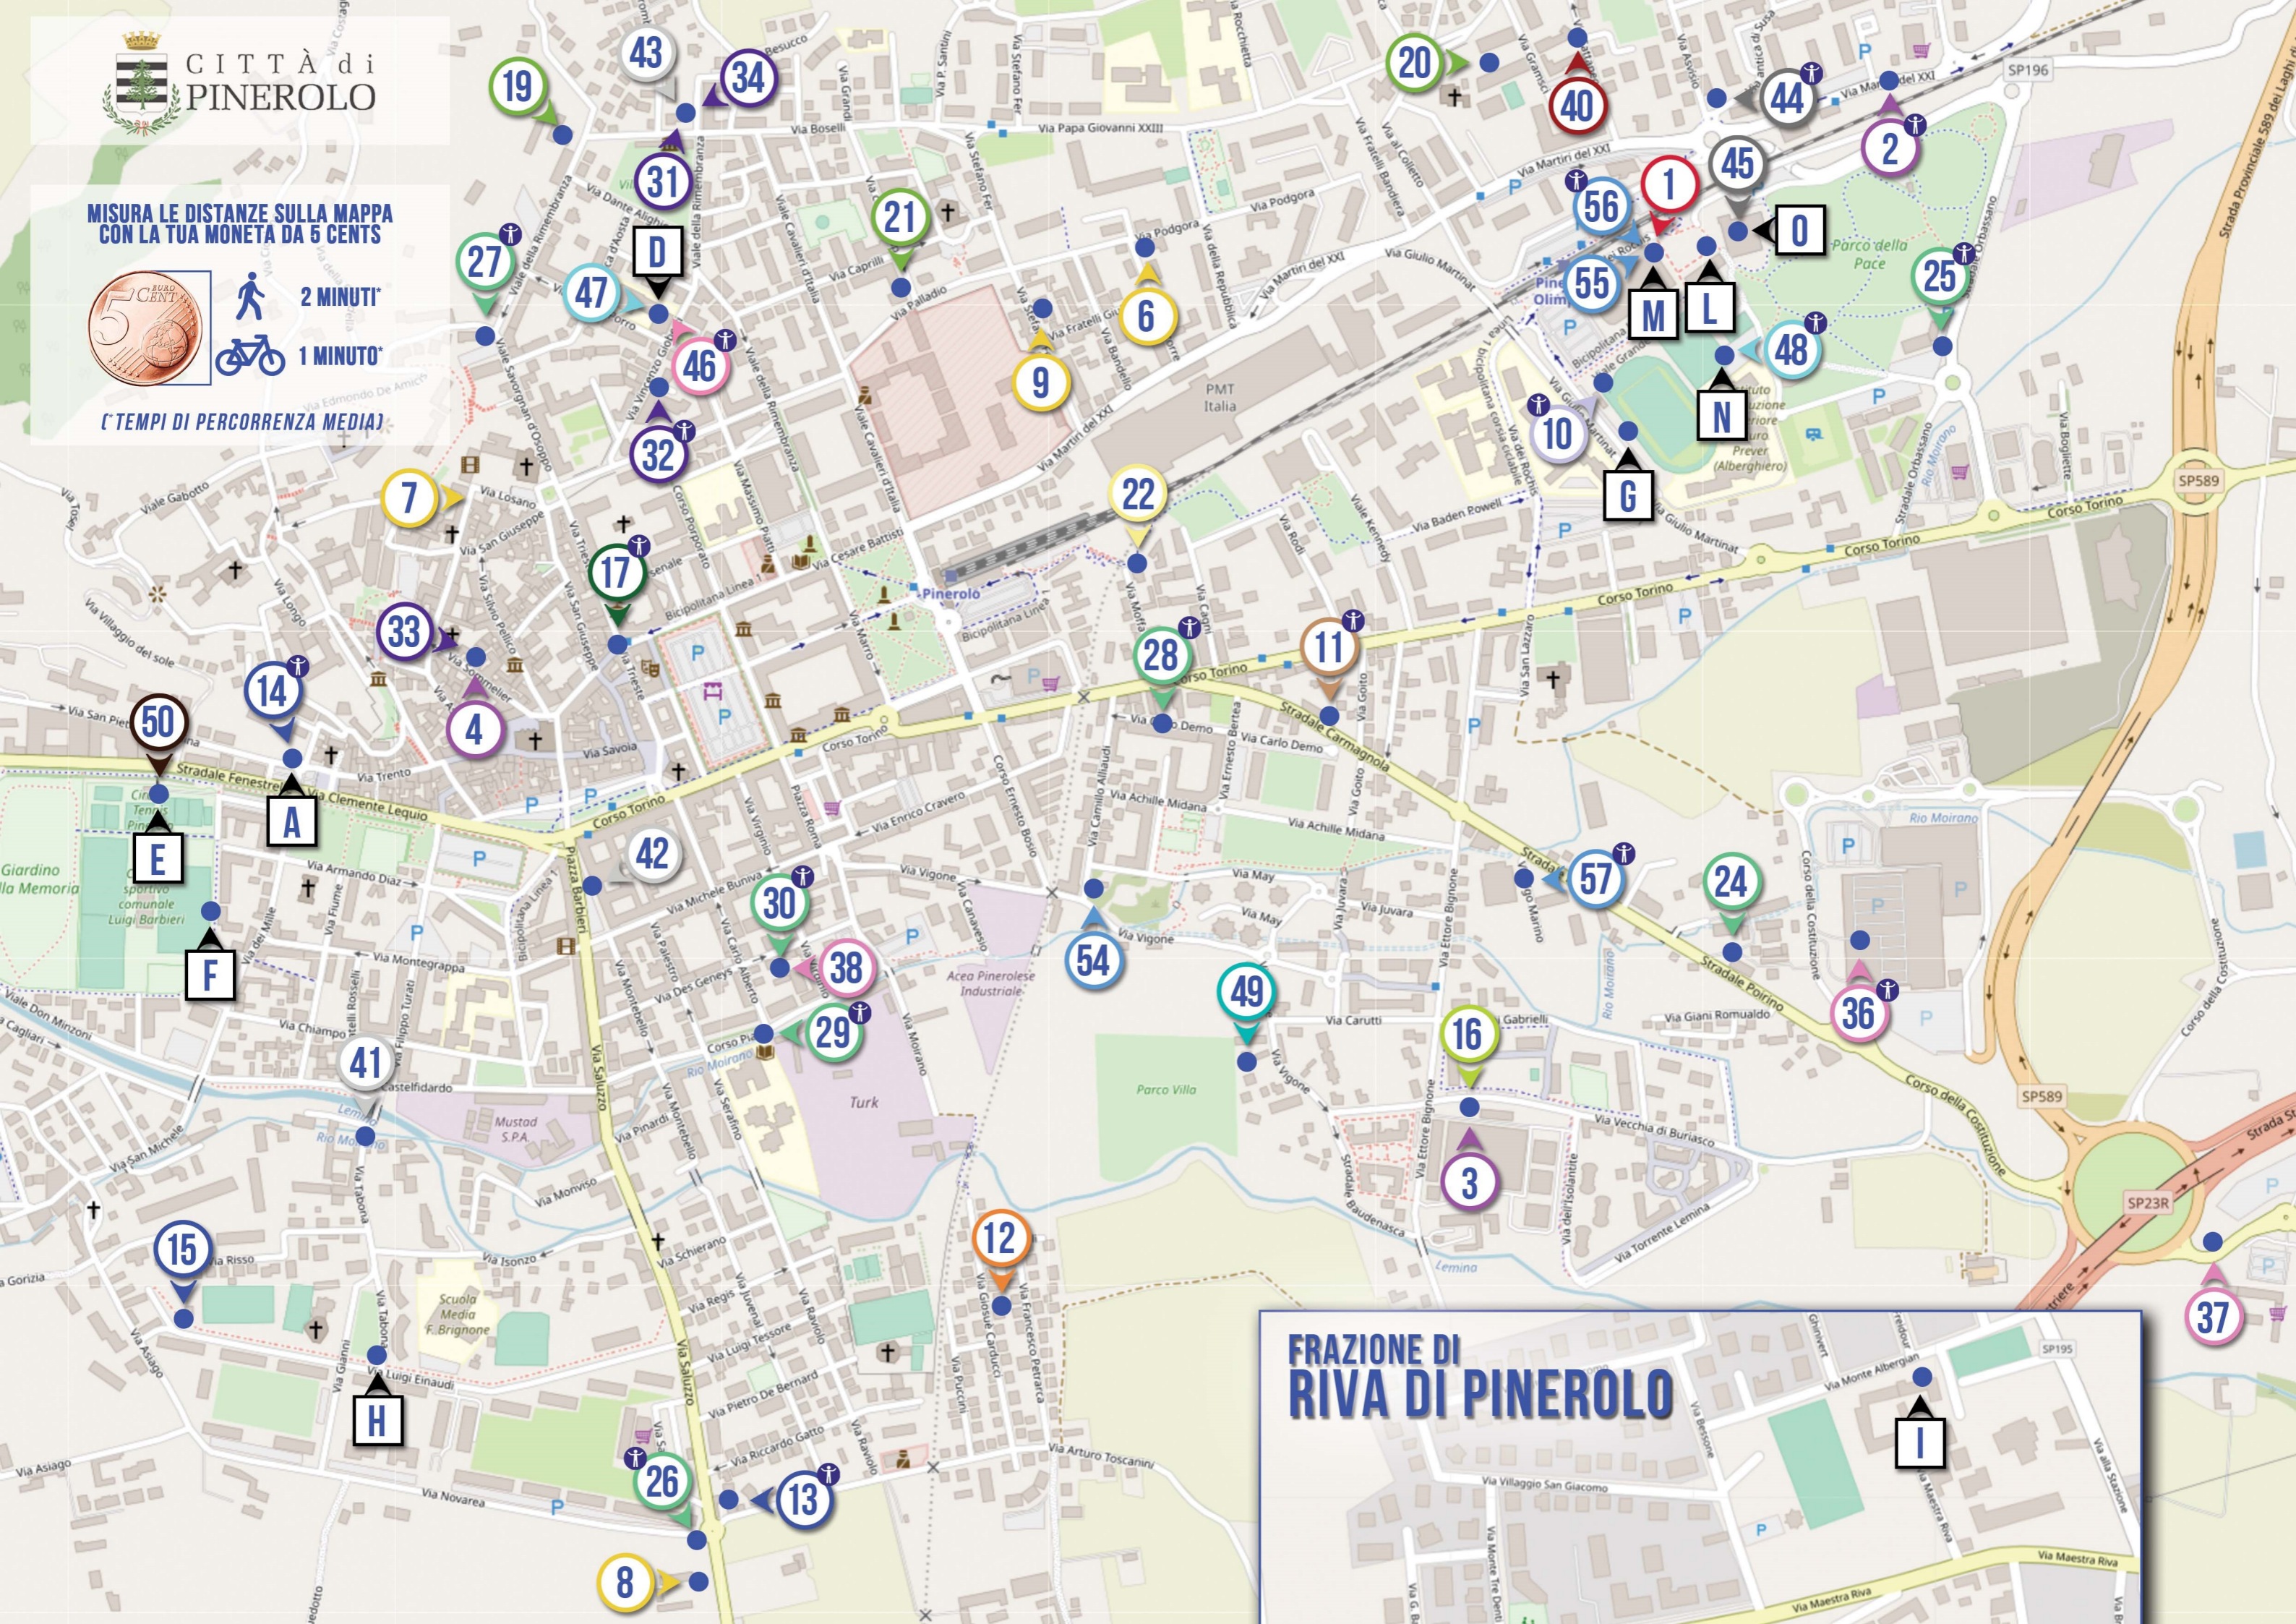

MISURA LE DISTANZE SULLA MAPPA
CON LA TUA MONETA DA 5 CENTS

 2 MINUTI*
 1 MINUTO*

(TEMPI DI PERCORRENZA MEDIA)

FRAZIONE DI RIVA DI PINEROLO

The inset map shows a detailed view of the Riva di Pinerolo area, including streets like Via Besone, Via Monte Albergo, Via Maestra Riva, and Via Maestra Riva. A black triangle marker labeled 'I' is positioned on Via Maestra Riva. The map also shows the SP195 road and the location of the 'FRAZIONE DI RIVA DI PINEROLO'.