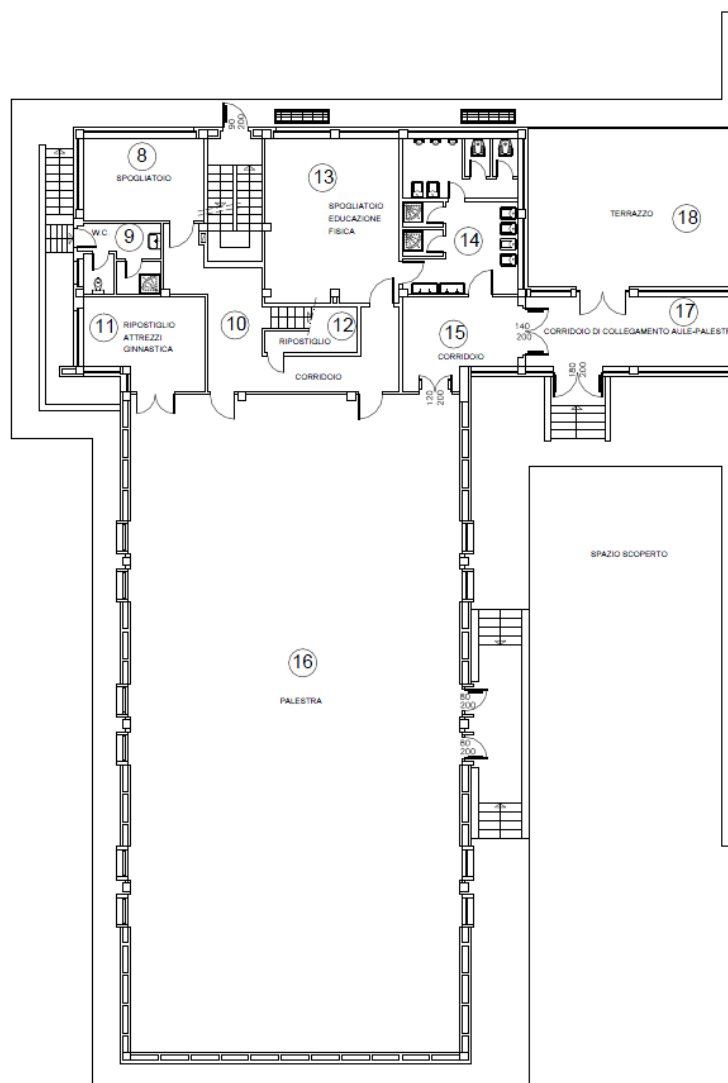

SCHEDA INFORMATIVA

PIANTA PIANO RIALZATO

Denominazione Scuola: Scuola Media Puccini e Scuola Elementare
Vincenzo Lauro (Istituto Comprensivo Pinerolo II di Pinerolo)

Indirizzo: Via Battitore, 4 - Abbadia Alpina

Telefono: 0121 201 173

DIMENSIONI: m 23,70 X 12,00

ALTEZZA: m 6.43

SUPERFICIE: mq 284,00

ATTIVITA' PRATICABILI: Calcetto, Pallacanestro, Pallavolo, Pallamano, ginnastica a corpo libero, Arrampicata

Per assegnazioni anno scolastico 2020/2021: SOLO PICCOLI GRUPPI

NOTE:

- Accessibile ai diversamente abili
- Tipo di pavimentazione sintetica
- N. 2 spogliatoi separati con servizi igienici
- Ingresso al pubblico: NO
- Attrezzature disponibili: canestri fissi ad un'altezza da terra lato basso tabellone 2,80 m circa e spalliere.