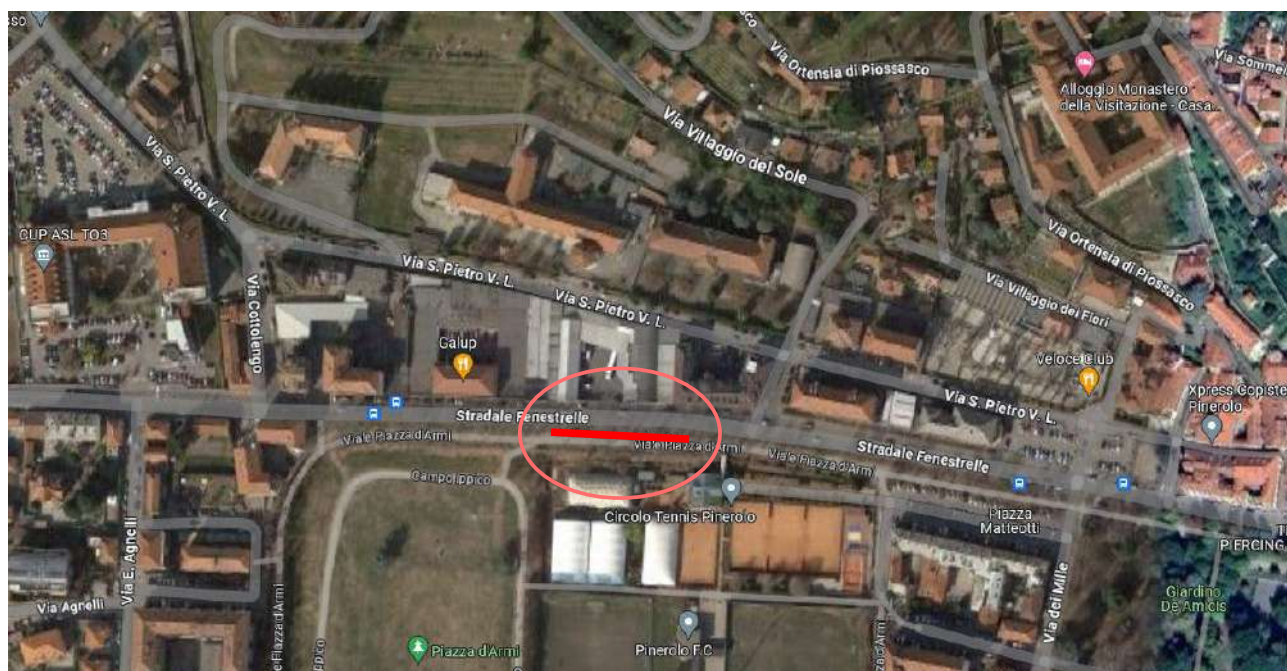

# UBICAZIONE SPAZI ELETTORALI

	N. postazione
Piazza Garibaldi (viali lato via Battisti)	1
Viale Vittorio Emanuele II° (in corrispondenza Bar Circolo Tennis)	2
Via Saluzzo (in corrispondenza parcheggio supermercato)	3
ABBADIA ALPINA – Via Giustetto (fronte campo di calcio)	4
Via Vigone (fronte civici nn. 68 - 74)	5
Piazza Don Milani (parcheggio Liceo Scientifico Curie)	6
Via Città di Traunstein	7
RIVA – Via Bessone (area parcheggio impianti sportivi)	8
BAUDENASCA – Piazza antistante la chiesa	9
PASCARETTO – Piazza ex scuola elementare	10

## POSTAZIONE N. 1 - Piazza Garibaldi (viali lato via Battisti)

## POSTAZIONE N. 2 - Viale Vittorio Emanuele II° (in corrispondenza Bar Circolo Tennis)

## POSTAZIONE N. 5 - Via Vigone (fronte civici nn. 68 - 74)